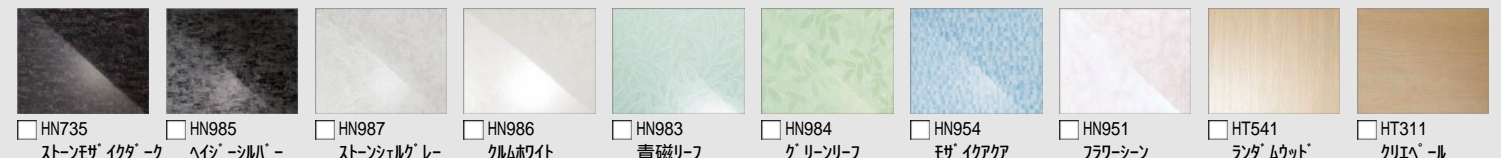

CG合成によるイメージ画像です。

■ ご選定カラー

壁：アクセントパネル

壁：ベースパネル

浴槽

HN301
鏡面ホワイト

LE301
マットホワイト

W92
ホワイト

浴槽エプロン

FW1
ホワイト

床

N86
ホワイト

■ 壁パネルカラー アクセント張り

アクセント：ハイクラス

ベース：ベースシックラス

■ 浴槽カラー ルフレトーン

■ エプロンカラー

■ 床カラー キレイサーモフロア 単色

◆お願い
 ・商品によっては、改良などにより仕様、寸法、カラーなどに多少の変更が生じる場合がありますのでご了承ください。
 ・商品写真は印刷のため、現物と若干異なりますので、実際の商品見本でお確かめください。
 ・商品写真は参考例です。実際に花瓶や小物等を置かれる場合は、落下等の事故がないように取り扱いにご注意ください。
 ・表示価格は、商品代のみメーカー希望小売価格で、取付費・工事費、消費税、セット写真の小物など別途ご負担をお願いいたします。
 ・掲載内容及び写真・図版の無断転載はたくお断りします。(許可なく転載・流用した場合、損害賠償が発生します。)