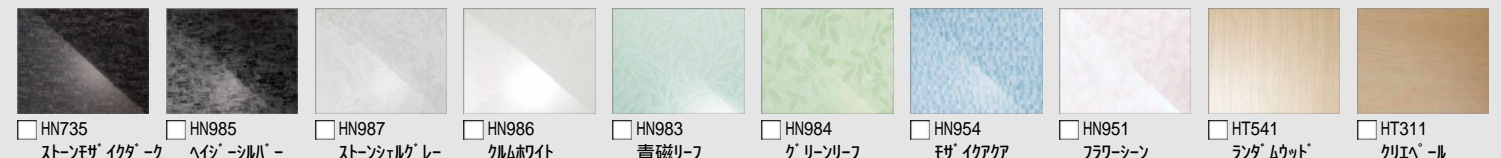

## ■ ご選定カラー

壁：アクセントパネル

壁：ベースパネル

浴槽

HN301  
鏡面ホワイト

LE301  
マットホワイト

W92  
ホワイト

浴槽エプロン

FW1  
ホワイト

床

N86  
ホワイト

## ■ 壁パネルカラー アクセント張り

アクセント：ハイクラス

ベース：ベースシックラス