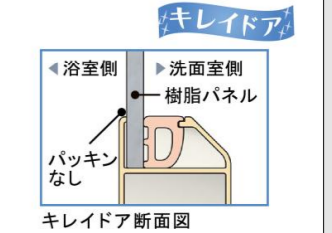

キレイドア

カビの発生しやすい浴室側のゴムパッキンをなくしました。