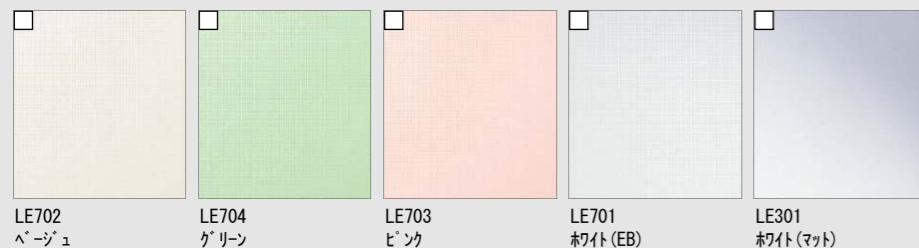

CG合成によるイメージ画像です。

## ■ 壁パネルカラー Lパネル アクセント張り

アクセントパネル：(EB)

ベースパネル

## ■ 浴槽カラー FRP

※浴槽<バ>と床<グ>は同時に選択できません。