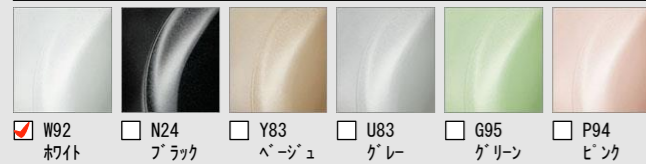

■ 浴槽カラー ルフレトーン