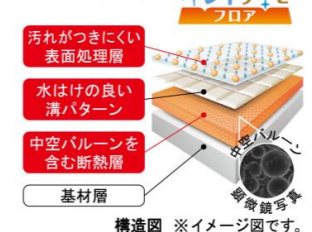

キレイサーモフロア

冷たさを感じにくく、汚れがとれやすい。