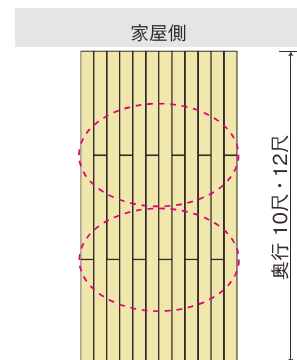

■デッキ材千鳥張り納まり

注意

- ●耐荷重性能1800N/m²(183kgf/m²)以上の重さをかけないでください。
  商品に破損の恐れがあります。