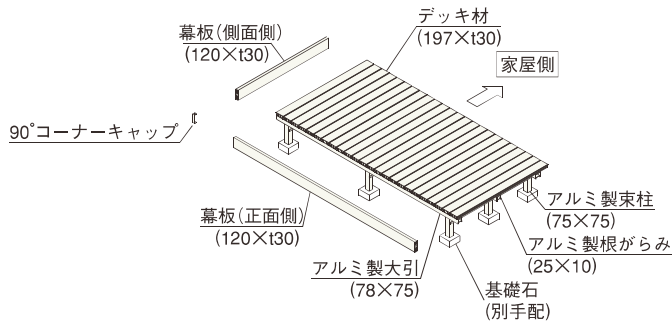

〈戸建住宅・1階専用商品〉

リウッドデッキ 200

ANK (X)

	材質	カラー			
デッキ材 幕板	リウッド (再生木)	FD ホワイトブラウン	FE ウォームグレイ	FF レッドブラウン	ID ナチュラルブラウン
束柱・大引※ 根がらみ	アルミ形材	H2 ブラチナステン	B7 カームブラック		

- ●デッキ高さは、最大1000mmまでとなります。(P.10)
- ●デッキから周囲の地面までの段差が1000mmを超える場所にはデッキを設置しないでください。
  (デッキ自体の高さが1000mm以下でも、地面に段差や傾斜があり、デッキ面との段差が1000mmを超える場所には設置しないでください。)(P.10)

※大引はカームブラックのみとなります。
●床耐荷重性能：1800N/m² (183kgf/m²)

画像ナンバー：XGFD0458

段床セット ▶P.22

■デッキ材千鳥張り納まり

注意

- ●耐荷重性能1800N/m²(183kgf/m²)以上の重さをかけないでください。
  商品に破損の恐れがあります。