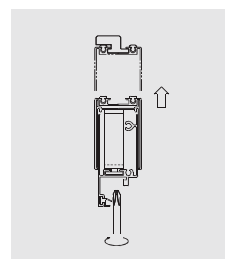

B1
ブラウン

B7
カームブラック

○カラーバリエーション
(玄関引戸用)

B1
ブラウン

引戸用

Point 1

開閉方法

中折れ式なので開閉スペースが少なくてすみます。

ツマミを上下することにより、施・解錠できる、スライドロックを採用。

■吊元

吊元は、上下ストッパーを付け替えるだけで、簡単に左右勝手の変更ができます。

■ガイドローラー

上下のガイドローラーとラッチにより、開閉はスムーズで確実。

■二重枠構造

上枠は上下に各35mm、たて枠は左右に各20mm調整できる二重枠構造。また、自動スキマ防止装置を内蔵しているのですき間が生じません。

Point 3

バリエーション

一般タイプ

格子タイプ

ご注意

- ロックは簡易タイプのため、防犯性はありません。
- ペットの出入りを防止するものではありません。
- 格子付きもご用意していますが、ペットが網をひっかくと網が切れることがあります。

スライド
網戸
XMH

横引き
ロール
網戸
XMY

上げ下げ
ロール
網戸
XMW