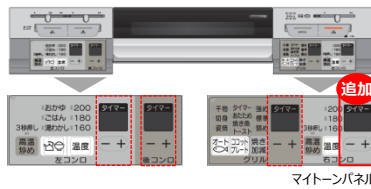

new コンロタイマーが全バーナー搭載に！

コンロ調理タイマー

使用頻度の高いタイマー機能をすべてのバーナーに搭載。同時調理がしやすく、効率良くお料理ができて時短になります。

温度調節機能を左右バーナーに搭載！

温度調節機能を左右バーナーに搭載。料理に応じてお好みの温度に設定すれば、火加減を自動調節。左右同時に温度調節機能が使えるので手際よく調理できます。