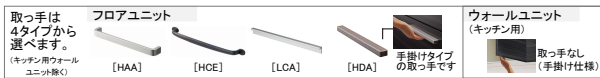

スキマレスシンク
ステンレスMタイプ

排水部も継ぎ目がないのでお手入れが簡単です。

加熱機器

別途ご確認ください。

扉柄・取っ手バリエーション

VI10シリーズ(単色柄・マット)

ホワイト[IW]

VM10シリーズ(単色柄・マット)

グリーン[MA]

イエロー[MY]

ベージュ[MV]

ご提案プラン

■扉柄

VI10シリーズ
ホワイト(IW)

■カウンター柄

ステンレスカウンター
エンボス柄(ZY)