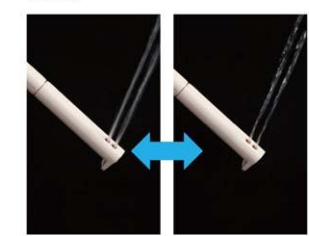

※定期的にお掃除しない場合、汚れが付着することがあります。

お掃除ラクラク

フチレス形状

奥も手前も便器のフチを丸ごとなくし、サッとひと拭き、お掃除ラクラクです。

シャープなフォルム

シャープで足元スリムなフォルムは、汚れも拭きやすく、お手入れがカンタンです。

シャワートイレ

充実の基本機能を搭載したおすすめスタンダードタイプ。

KAシリーズ
CW-KA21/BW1 (色仮決)

カラーバリエーション
標準色
□BW1 □BN8 □LR8
注文色 (納期は約2週間)
□BB7

キレイ機能

キレイ便座

キレイノズル

スーパー節電&ワンタッチ節電

二つの節電の併用で、電気料金大幅節約!

- スーパー節電
使わないときは、自動的に便座温度と湯温を下げて節電します。
- ワンタッチ節電
スイッチ操作で一定時間、ヒーターをオフにして節電します。

女性専用『レディスノズル』

女性にやさしいビデ専用ノズル。

マッサージ洗浄

強弱をつけた洗浄でおしりを刺激。

Wパワー脱臭+ターボ脱臭

着座すると脱臭を開始。使用後は、より強力にニオイを吸引します。さらにスイッチ操作で強力脱臭。

パワーストリーム洗浄

強力な水流が便器鉢内のすみずみまで回り、少ない水でもしっかり汚れを洗い流します。