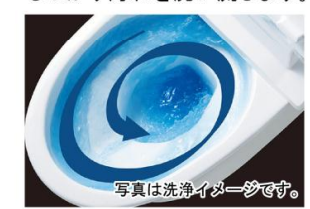

KAシリーズ
CW-KA21/BW1 (色仮決)

カラーバリエーション
標準色
□BW1 □BN8 □LR8
注文色 (納期は約2週間)
□BB7

キレイ機能

キレイ便座

キレイノズル

スーパー節電&ワンタッチ節電

二つの節電の併用で、電気料金大幅節約!

- スーパー節電
使わないときは、自動的に便座温度と湯温を下げて節電します。
- ワンタッチ節電
スイッチ操作で一定時間、ヒーターをオフにして節電します。

女性専用『レディスノズル』

女性にやさしいビデ専用ノズル。

マッサージ洗浄

強弱をつけた洗浄でおしりを刺激。

Wパワー脱臭+ターボ脱臭

着座すると脱臭を開始。使用後は、より強力にニオイを吸引します。さらにスイッチ操作で強力脱臭。

パワーストリーム洗浄

強力な水流が便器鉢内のすみずみまで回り、少ない水でもしっかり汚れを洗い流します。