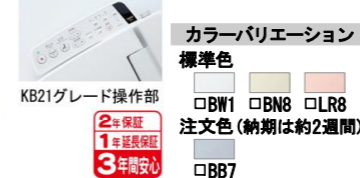

お掃除ラクラク

フチレス形状

奥も手前も便器のフチを丸ごとなくし、サッとひと拭き、お掃除ラクラクです。

シャープなフォルム

シャープで足元スリムなフォルムは、汚れも拭きやすく、お手入れがカンタンです。

シャワートイレ

KBシリーズ
CW-KB21/BW1 (色仮決)

充実の基本機能を搭載したおすすめスタンダードタイプ。

カラーバリエーション
標準色
□BW1 □BN8 □LR8
注文色 (納期は約2週間)
□BB7

キレイ機能

キレイ便座
サッとひと拭きした状態
従来品 キレイ便座

キレイノズル

スーパー節電&ワンタッチ節電

二つの節電の併用で、電気料金大幅節約！

- スーパー節電
使わないときは、自動的に便座温度と湯温を下げて節電します。
- ワンタッチ節電
スイッチ操作で一定時間、ヒーターをオフにして節電します。

女性専用『レディスノズル』