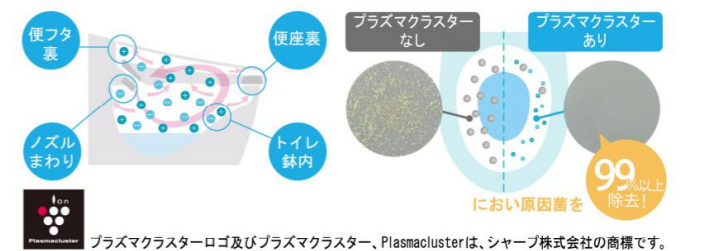

お掃除ラクラク

鉢内除菌

プラズマクラスターイオンがトイレをまるごと除菌、しっかり消臭。

お掃除リフトアップ

お掃除できなかったすき間汚れが奥まで楽に拭き取れて、気になるにおいの元もカットします。

キレイ便座

汚れが入りやすいつぎ目がありません。さらに便座裏は防汚素材で、汚れてもサッとひと拭き、お掃除ラクラク。