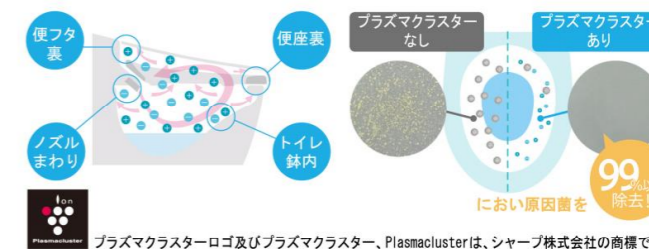

### パワーストリーム洗浄

強力な水流が便器鉢内のすみずみまで回り、少ない水でもしっかり汚れを洗い流します。

### フチレス形状

フチを丸ごとなくし、サッとひと拭き、お掃除ラクラクです。

### 鉢内除菌

プラズマクラスターイオンがトイレをまるごと除菌、しっかり消臭。

### お掃除リフトアップ

お掃除できなかったすき間汚れが奥まで楽に拭き取れて、気になるにおいの元もカットします。