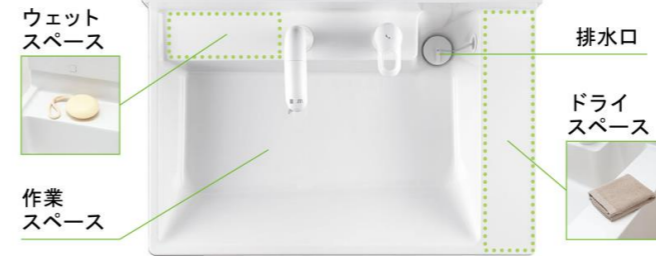

CG合成によるイメージ画像です。

ご選定カラー

VP1H
扉：VP1 (ホワイト)
洗面器：ホワイト

洗面器

お手入れと使いやすさが自慢の洗面器。

右奥の排水口で作業スペースもたっぷり。つけ置き洗いやバケツの水くみに便利な洗面器です。

排水管を右奥にレイアウト。収納スペースが広がりバケツやストック品などもたっぷりしまえるようになりました。

※イメージ

スキマなし排水口

排水口まで一体で汚れが溜まりにくい。

排水口は、洗面器と一体成形になった新構造。だから、汚れが溜まりにくく、スポンジでカンタンにお掃除ができます。

回すだけで開閉できる
上下昇降式排水栓

ヘアキャッチャーに溜まったゴミが直接見え、スッキリ。

スムーズ通水のヘアキャッチャー。ななめ形状のヘアキャッチャーがゴミをキャッチする部分を分け、スムーズに通水。

通水を妨げないナナメ形状

化粧台本体

扉タイプ
PVN-755S/VP1H

背の高いものや、かさばるものをたっぷり収納。洗面器の高さは使いやすい800mmです。

※イメージ

水栓金具

シングルレバー洗髪シャワー水栓
SF-500S-MB11

ホース収納式 リフトアップ機能

ななつポケット

左右、中央に、合計7個の収納スペースを確保しました。

ななつポケット

ミラーキャビネット

1面鏡 (LED照明)
MPV1-751YJ

タオル掛け兼用取っ手

大型の取っ手はフェイスタオルも掛けられます。

低ホルムアルデヒド最高等級

下地材を含むすべての木質系材料

建築基準法(シックハウス対策)が定めたホルムアルデヒド放散速度に関する基準の最高等級区分を満たす商品です。