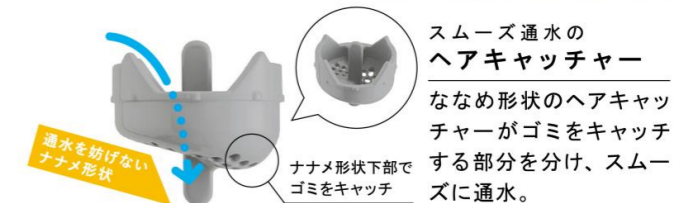

CG合成によるイメージ画像です。

ご選定カラー

VP1H
扉：VP1 (ホワイト)
洗面器：ホワイト

洗面器

お手入れと使いやすさが自慢の洗面器。

右奥の排水口で作業スペースもたっぷり。つけ置き洗いやバケツの水くみに便利な洗面器です。

排水管を右奥にレイアウト。収納スペースが広がりバケツやストック品などもたっぷりしまえるようになりました。

※イメージ

スキマなし排水口

排水口まで一体で汚れが溜まりにくい。

排水口は、洗面器と一体成形になった新構造。だから、汚れが溜まりにくく、スポンジでカンタンにお掃除ができます。

回すだけで開閉できる
上下昇降式排水栓

ヘアキャッチャーに溜まったゴミが直接見え、スッキリ。

スムーズ通水のヘアキャッチャー。ななめ形状のヘアキャッチャーがゴミをキャッチする部分を分け、スムーズに通水。

通水を妨げないナナメ形状

化粧台本体

扉タイプ
PVN-755S/VP1H

背の高いものや、かさばるものをたっぷり収納。洗面器の高さは使いやすい800mmです。

※イメージ

水栓金具

シングルレバー洗髪シャワー水栓
SF-500S-MB11

ホース収納式 リフトアップ機能

ななつポケット

左右、中央に、合計7個の収納スペースを確保しました。