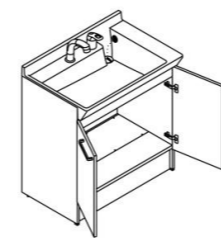

CG合成によるイメージ画像です。

ご選定カラー

VP1H
扉：VP1 (ホワイト)
洗面器：ホワイト

洗面器

お手入れと使いやすさが自慢の洗面器。

右奥の排水口で作業スペースもたっぷり。つけ置き洗いやバケツの水くみに便利な洗面器です。

排水管を右奥にレイアウト。収納スペースが広がりバケツやストック品などもたっぷりしまえるようになりました。

※イメージ

スキマなし排水口

排水口まで一体で汚れが溜まりにくい。

排水口は、洗面器と一体成形になった新構造。だから、汚れが溜まりにくく、スポンジでカンタンにお掃除ができます。

回すだけで開閉できる
上下昇降式排水栓

ヘアキャッチャーに溜まったゴミが直接見え、スッキリ。

スムーズ通水のヘアキャッチャー。ななめ形状のヘアキャッチャーがゴミをキャッチする部分を分け、スムーズに通水。

通水を妨げないナナメ形状

化粧台本体

扉タイプ
PVN-755S/VP1H

背の高いものや、かさばるものをたっぷり収納。洗面器の高さは使いやすい800mmです。

※イメージ

水栓金具

シングルレバー洗髪シャワー水栓
SF-500S-MB11

ホース収納式 リフトアップ機能

ななつポケット

左右、中央に、合計7個の収納スペースを確保しました。