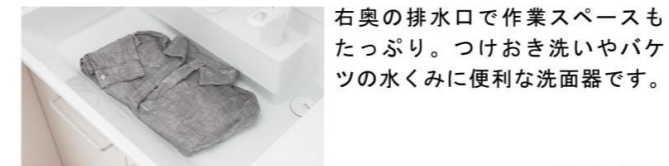

CG合成によるイメージ画像です。

ご選定カラー

VP1H
扉：VP1 (ホワイト)
洗面器：ホワイト

洗面器

お手入れと使いやすさが自慢の洗面器。

右奥の排水口で作業スペースもたっぷり。つけ置き洗いやバケツの水くみに便利な洗面器です。

排水管を右奥にレイアウト。収納スペースが広がりバケツやストック品などもたっぷりしまえるようになりました。

※イメージ

スキマなし排水口

排水口まで一体で汚れが溜まりにくい。

排水口は、洗面器と一体成形になった新構造。だから、汚れが溜まりにくく、スポンジでカンタンにお掃除ができます。

回すだけで開閉できる
上下昇降式排水栓

ヘアキャッチャーに溜まったゴミが直接見え、スッキリ。

スムーズ通水のヘアキャッチャー。ななめ形状のヘアキャッチャーがゴミをキャッチする部分を分け、スムーズに通水。

通水を妨げないナナメ形状

化粧台本体

扉タイプ
PVN-755S/VP1H

背の高いものや、かさばるものをたっぷり収納。洗面器の高さは使いやすい800mmです。

※イメージ

水栓金具

シングルレバー洗髪シャワー水栓
SF-500S-MB11

ホース収納式 リフトアップ機能

ななつポケット

左右、中央に、合計7個の収納スペースを確保しました。