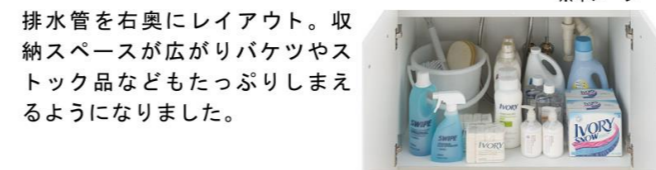

CG合成によるイメージ画像です。

ご選定カラー

VP1H
扉：VP1 (ホワイト)
洗面器：ホワイト

洗面器

お手入れと使いやすさが自慢の洗面器。

右奥の排水口で作業スペースもたっぷり。つけ置き洗いやバケツの水くみに便利な洗面器です。

排水管を右奥にレイアウト。収納スペースが広がりバケツやストック品などもたっぷりしまえるようになりました。

※イメージ

スキマなし排水口

排水口まで一体で汚れが溜まりにくい。

排水口は、洗面器と一体成形になった新構造。だから、汚れが溜まりにくく、スポンジでカンタンにお掃除ができます。

回すだけで開閉できる
上下昇降式排水栓

ヘアキャッチャーに溜まったゴミが直接見え、スッキリ。

スムーズ通水のヘアキャッチャー。ななめ形状のヘアキャッチャーがゴミをキャッチする部分を分け、スムーズに通水。

通水を妨げないナナメ形状

化粧台本体

扉タイプ
PVN-755S/VP1H

背の高いものや、かさばるものをたっぷり収納。洗面器の高さは使いやすい800mmです。

※イメージ

水栓金具

シングルレバー洗髪シャワー水栓
SF-500S-MB11

ホース収納式 リフトアップ機能

ななつポケット

左右、中央に、合計7個の収納スペースを確保しました。