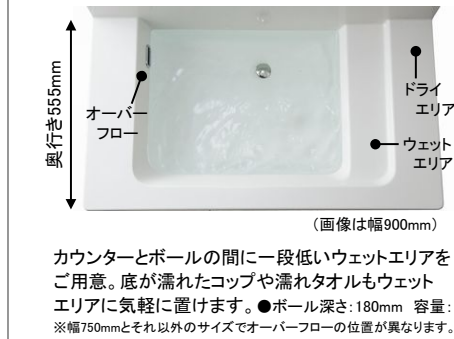

※画像はイメージです。組合せなどはお見積書をご確認ください。

洗面ボール カウンタータイプ

扉色バリエーション

タイプA

タイプB

タイプC

*タイプA/B/Cはそれぞれ価格が変わります。

ミラー