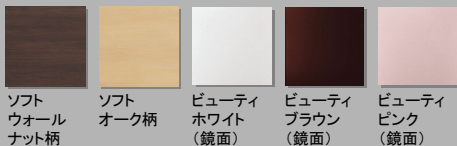

※画像はイメージです。組合せなどはお見積書をご確認ください。

洗面ボール カウンタータイプ

扉色バリエーション

タイプA

タイプB

タイプC

*タイプA/B/Cはそれぞれ価格が変わります。

ミラー