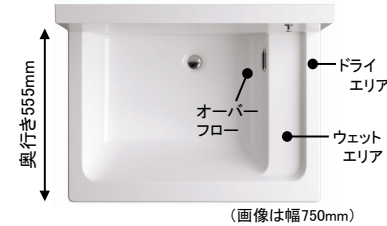

※画像はイメージです。組合せなどはお見積書をご確認ください。

ご提案扉柄

ホワイト

水栓

シャワーヘッド引出なしタイプ(カチット水栓)

エコカチット カチッ

お湯と水の境目を「カチッ」の音でお知らせし、お湯のムダを省きます。

本体キャビネット

パノラマスライドタイプ
ソフトクロージング機構付き

洗面ボール カウンタータイプ

カウンターとボールの間に一段低いウェットエリアをご用意。底が濡れたコップや濡れたタオルもウェットエリアに気軽に置けます。●ボール深さ:180mm 容量:18L ※幅750mmとそれ以外のサイズでオーバーフローの位置が異なります。

扉色バリエーション

タイプA

タイプB

タイプC

*タイプA/B/Cはそれぞれ価格が変わります。

ミラー

はっ水・はっ油に優れ、汚れをサッとふきとれる。お風呂上がりでも鏡がくもりにくい。